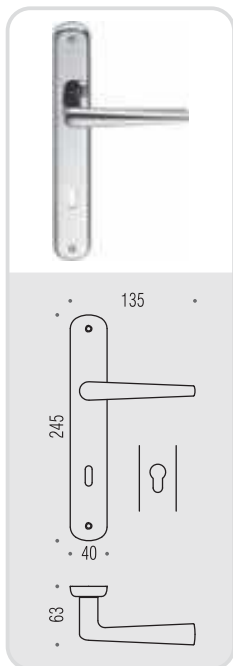

CD 91
ROBOTRE ○

Design: Colombo Design

robotre

Design: Colombo Design

Materiale: Cromall®/Ottone
Material: Cromall®/Brass

HPS
Zirconium gold HPS

CR
Cromo
Chrome

OL
Oroplus

CM
Cromat
Matt chrome

OM
Oromat
Matt gold

BR
Bronzo
Bronze

CD 91 P-PY

CD 91 R-RY

CD 69 BZG G 6/8

CD 92 IM

CD 92 DK/SM