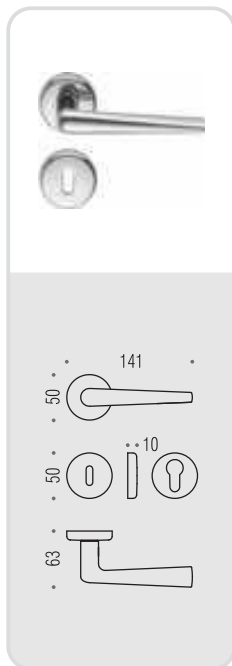

CD 91
ROBOTRE ○

Design: Colombo Design

robotre

Design: Colombo Design

Materiale: Cromall®/Ottone
Material: Cromall®/Brass

HPS
Zirconium gold HPS

CR
Cromo
Chrome

OL
Oroplus

CM
Cromat
Matt chrome

OM
Oromat
Matt gold

BR
Bronzo
Bronze

CD 91 P-PY

CD 91 R-RY

CD 69 BZG G 6/8

CD 92 IM

CD 92 DK/SM