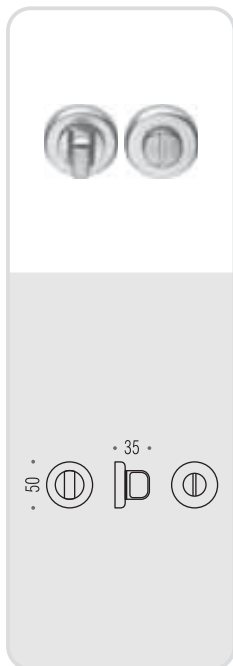

CD 91
ROBOTRE ○

Design: Colombo Design

robotre

Design: Colombo Design

Materiale: Cromall®/Ottone
Material: Cromall®/Brass

HPS
Zirconium gold HPS

CR
Cromo
Chrome

OL
Oroplus

CM
Cromat
Matt chrome

OM
Oromat
Matt gold

BR
Bronzo
Bronze

CD 91 P-PY

CD 91 R-RY

CD 69 BZG G 6/8

CD 92 IM

CD 92 DK/SM