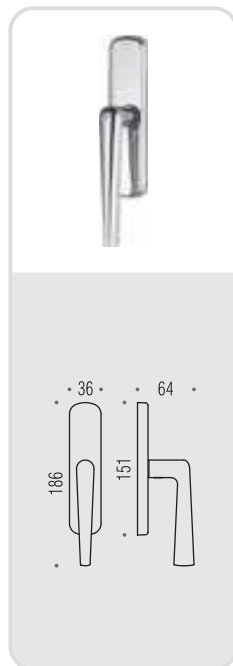

CD 91
ROBOTRE ○

Design: Colombo Design

robotre

Design: Colombo Design

Materiale: Cromall®/Ottone
Material: Cromall®/Brass

HPS
Zirconium gold HPS

CR
Cromo
Chrome

OL
Oroplus

CM
Cromat
Matt chrome

OM
Oromat
Matt gold

BR
Bronzo
Bronze

CD 91 P-PY

CD 91 R-RY

CD 69 BZG G 6/8

CD 92 IM

CD 92 DK/SM