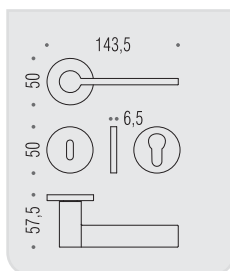

VARIANTI DISPONIBILI
ALSO AVAILABLE

**six millimeters
concept**

maniglie con rosetta e bocchetta
bassa che non necessitano di
lavorazioni aggiuntive sulla porta.
handles with slim rose and
escutcheon don't need additional
installation works on the door.

MD 11 RF-RYF