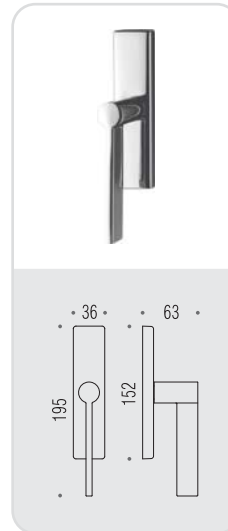

tool

Design: Michele De Lucchi

Materiale: Ottone
Material: Brass

CR
Cromo
Chrome

CM
Cromat
Matt chrome

VERSIONE STANDARD
STANDARD VERSION

MD 11 R-RY

CD 49 BZG G 6/8

MD 12 IM

MD 12 DK/SM

VARIANTI DISPONIBILI
ALSO AVAILABLE

**six millimeters
concept**

maniglie con rosetta e bocchetta
bassa che non necessitano di
lavorazioni aggiuntive sulla porta.
handles with slim rose and
escutcheon don't need additional
installation works on the door.