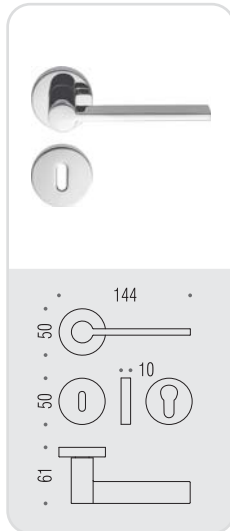

tool

Design: Michele De Lucchi

Materiale: Ottone
Material: Brass

CR
Cromo
Chrome

CM
Cromat
Matt chrome

VERSIONE STANDARD
STANDARD VERSION

MD 11 R-RY

CD 49 BZG G 6/8

MD 12 IM

MD 12 DK/SM

VARIANTI DISPONIBILI
ALSO AVAILABLE

**six millimeters
concept**

maniglie con rosetta e bocchetta
bassa che non necessitano di
lavorazioni aggiuntive sulla porta.
handles with slim rose and
escutcheon don't need additional
installation works on the door.