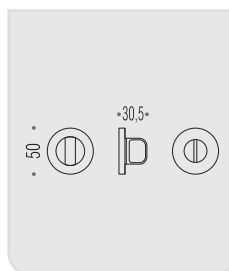

FF 19 BZG 6/8