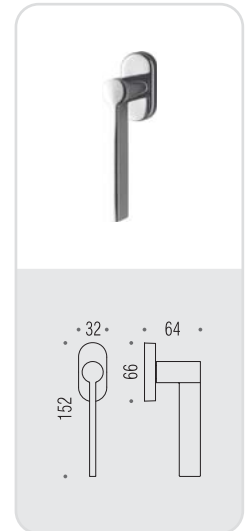

tool

Design: Michele De Lucchi

Materiale: Ottone
Material: Brass

CR
Cromo
Chrome

CM
Cromat
Matt chrome

VERSIONE STANDARD
STANDARD VERSION

MD 11 R-RY

CD 49 BZG G 6/8

MD 12 IM

MD 12 DK/SM

VARIANTI DISPONIBILI
ALSO AVAILABLE

**six millimeters
concept**

maniglie con rosetta e bocchetta
bassa che non necessitano di
lavorazioni aggiuntive sulla porta.
handles with slim rose and
escutcheon don't need additional
installation works on the door.