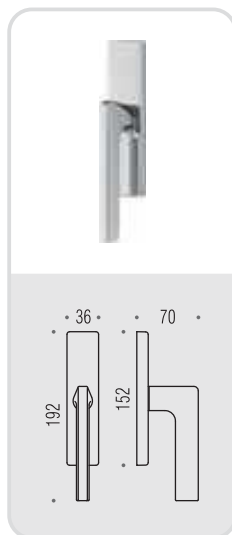

gira

Design: Jasper Morrison

Materiale: Ottone
Material: Brass

OL
Oroplus

CR
Cromo
Chrome

HPS/1
Zirconium stainless-steel HPS

CM
Cromat
Matt chrome

VL
Vintage

vintage

VM
Vintage Mat

vintage

JM 11 R-RY

CD 49 BZG G 6/8

JM 12 IM

JM 12 DK/SM