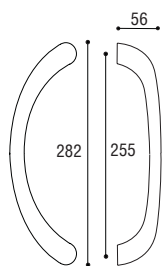

MAX MANIGLIONE ACCOPPIATO

Materiale: Zircal
 Material: Zircal

Cromo satinato
 Satined chrome

Cromo lucido
 Polished chrome

Oro lucido
 Polished gold

Bronzo graffiato
 Scratched bronze

M.10

Maniglione accoppiato per legno
 Back to back pull handles for timber doors

Cod. 78 CS 43 LE
 € 104,00

Cod. 78 CL 43 LE
 € 104,00

Cod. 78 OL 43 LE
 € 86,60

Cod. 78 OG 43 LE
 € 86,60

Maniglione accoppiato per vetro
 Back to back pull handles for glass doors

Cod. 78 CS 43 VE
 € 104,00