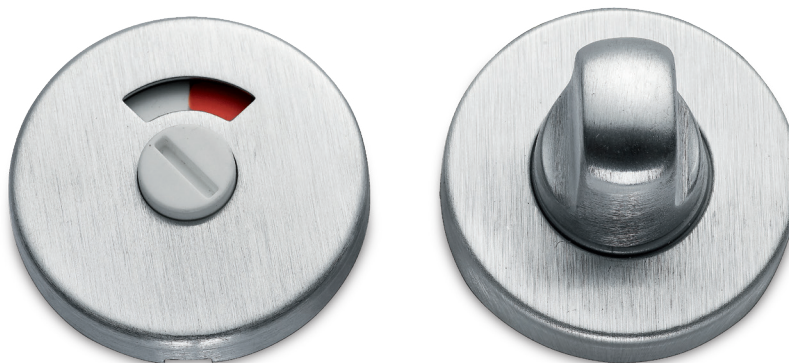

### NOTTOLINO WC CON SEGNALATORE

### NOTTOLINO WC CON SEGNALATORE

Materiale: Zircal  
 Material: Zircal

Cromo satinato  
 Satined chrome

Ottone lucido  
 Polished brass

Nottolino wc completo su rosetta FENIX  $\varnothing 45 - \varnothing 6$   
 Complete wc set on rose FENIX  $\varnothing 45 - \varnothing 6$

Cod. 01 CS 86 RQ SE  
 € 29,50

Materiale: Ottone + Zircal  
 Material: Brass + Zircal

Nottolino wc completo su rosetta DERBY  $\varnothing 45 - \varnothing 6$   
 Complete wc set on rose DERBY  $\varnothing 45 - \varnothing 6$