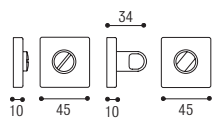

### NOTTOLINO WC CON SEGNALATORE

Materiale: Zircal  
 Material: Zircal

Cromo satinato  
 Satined chrome

Ottone lucido  
 Polished brass

Nottolino wc completo su rosetta FENIX  $\varnothing 45 - \varnothing 6$   
 Complete wc set on rose FENIX  $\varnothing 45 - \varnothing 6$