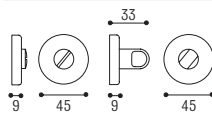

Nottolino wc completo su rosetta DERBY $\varnothing 45 - \varnothing 6$
Complete wc set on rose DERBY $\varnothing 45 - \varnothing 6$

Cod. 13 CS 86 SE
€ 16,90

Cod. 13 OL 86 SE
€ 14,10