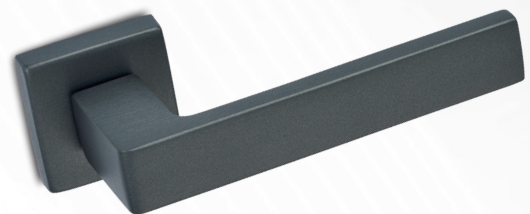

Grigio grafite
Gray graphite