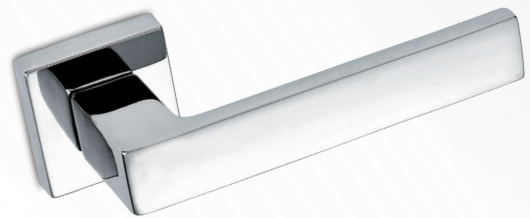

(Dettagli a pag. 341)

Maniglia con placca
Door handle with plate

Maniglia per finestra DK
Window handle DK

Cremonese EZ
Window handle EZ

Maniglia con rosetta
Door handle with rose

SERIE SHELBY

FINITURE DISPONIBILI
FINISHES AVAILABLE

Cromo lucido +
cromo satinato
*Polished chrome +
satinated chrome*

Cromo lucido
Polished chrome

Cromo satinato
Satinated chrome

Design Studio Sicma

Materiale: Zircal
Material: Zircal

 Nero opaco
Black matt