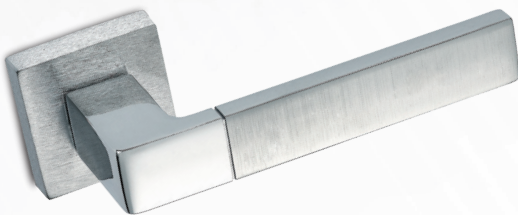

(Dettagli a pag. 341)

Maniglia con placca
Door handle with plate

Maniglia per finestra DK
Window handle DK

Cremonese EZ
Window handle EZ

Maniglia con rosetta
Door handle with rose

SERIE SHELBY

FINITURE DISPONIBILI
FINISHES AVAILABLE

Cromo lucido +
cromo satinato
*Polished chrome +
satinated chrome*

Cromo lucido
Polished chrome

Cromo satinato
Satinated chrome

Design Studio Sicma

Materiale: Zircal
Material: Zircal

 Nero opaco
Black matt