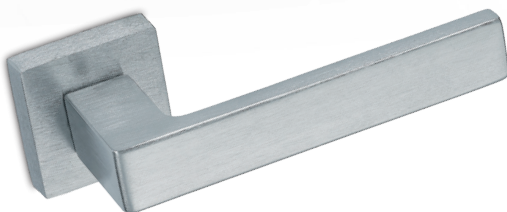

(Dettagli a pag. 341)

Maniglia con placca
Door handle with plate

Maniglia per finestra DK
Window handle DK

Cremonese EZ
Window handle EZ

Maniglia con rosetta
Door handle with rose

SERIE SHELBY

FINITURE DISPONIBILI
FINISHES AVAILABLE

Cromo lucido +
cromo satinato
*Polished chrome +
satinated chrome*

Cromo lucido
Polished chrome

Cromo satinato
Satinated chrome

Design Studio Sicma

Materiale: Zircal
Material: Zircal

 Nero opaco
Black matt