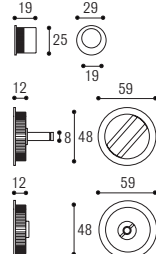

KIT 3C PITAGORA CON SEGNALATORE PER PORTE SCORREVOLI

KIT 3C TONDO CON SEGNALATORE PER PORTE SCORREVOLI

Materiale: Zircal
Material: Zircal

Materiale: Ottone + Zircal
Material: Brass + Zircal

 Cromo satinato
Satinated chrome

 Ottone lucido
Polished brass

Kit 3C QUADRATO

Kit 3C TONDO

KIT 3C PITAGORA con nottolino:
2 incasso mm 48 con nottolino,
1 trascinatore, 1 serratura e contropiastra
*KIT 3C PITAGORA for sliding door
with lock for bathroom*