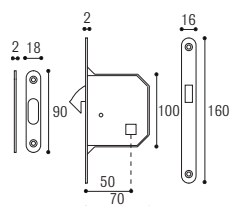

KIT 3C PITAGORA CON SEGNALATORE PER PORTE SCORREVOLI

KIT 3C TONDO CON SEGNALATORE PER PORTE SCORREVOLI

Materiale: Zircal
Material: Zircal

Materiale: Ottone + Zircal
Material: Brass + Zircal

 Cromo satinato
Satinated chrome

 Ottone lucido
Polished brass

Kit 3C QUADRATO

Kit 3C TONDO

KIT 3C PITAGORA con nottolino:
2 incasso mm 48 con nottolino,
1 trascinatore, 1 serratura e contropiastra
*KIT 3C PITAGORA for sliding door
with lock for bathroom*