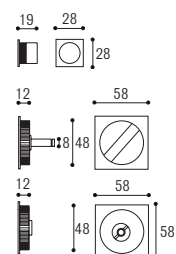

KIT 3C PITAGORA CON SEGNALATORE PER PORTE SCORREVOLI

KIT 3C TONDO CON SEGNALATORE PER PORTE SCORREVOLI

Materiale: Zircal
Material: Zircal

Materiale: Ottone + Zircal
Material: Brass + Zircal

 Cromo satinato
Satinated chrome

 Ottone lucido
Polished brass

Kit 3C QUADRATO

Kit 3C TONDO

KIT 3C PITAGORA con nottolino:
2 incasso mm 48 con nottolino,
1 trascinatore, 1 serratura e contropiastra
*KIT 3C PITAGORA for sliding door
with lock for bathroom*