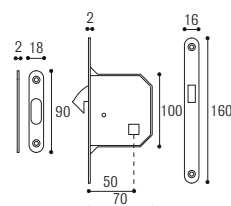

KIT 3C PITAGORA CON SEGNALATORE PER PORTE SCORREVOLI

KIT 3C TONDO CON SEGNALATORE PER PORTE SCORREVOLI

Materiale: Zircal
Material: Zircal

Materiale: Ottone + Zircal
Material: Brass + Zircal

 Cromo satinato
Satinated chrome

 Ottone lucido
Polished brass

Kit 3C QUADRATO

Kit 3C TONDO

KIT 3C PITAGORA con nottolino:
2 incasso mm 48 con nottolino,
1 trascinatore, 1 serratura e contropiastra
*KIT 3C PITAGORA for sliding door
with lock for bathroom*