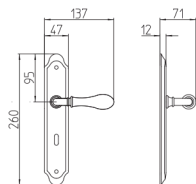

8010  
con piastra  
door handle on backplate

8012/M  
cremonese  
window lever handle

8012/DK  
martellina dk  
drehkipp system

**M**

Minimal a profilo tondo  
Round minimal profile

**R3**

Kit rosetta da bagno con farfalla  
Thumb turn / coin release on rose  
R3 113 / R4 114 / R5 115

**BG3**

Kit piastra da bagno con farfalla  
Thumb turn / coin release on blackplate  
R3 113 / R4 114 / R5 115

**PZ**

Piastra stretta 30X138 mm  
per infissi con montante minimale  
senza molla di ritorno  
Narrow plate 30x138 mm  
for unsprung fittings

**BS**  
SM

Rosetta e bocchetta strette 31X62 mm  
per infissi con montante minimale  
Narrow rose and eschuteon 31x62 mm  
for minimal fittings  
SM senza molla / unsprung  
CM con molla / with release spring