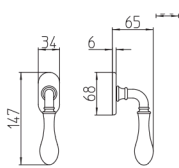

8010  
con piastra  
door handle on backplate

8012/M  
cremonese  
window lever handle

8012/DK  
martellina dk  
drehkipp system

**M**

Minimal a profilo tondo  
Round minimal profile

**R3**

Kit rosetta da bagno con farfalla  
Thumb turn / coin release on rose  
R3 113 / R4 114 / R5 115

**BG3**

Kit piastra da bagno con farfalla  
Thumb turn / coin release on blackplate  
R3 113 / R4 114 / R5 115

**PZ**

Piastra stretta 30X138 mm  
per infissi con montante minimale  
senza molla di ritorno  
Narrow plate 30x138 mm  
for unsprung fittings

**BS**  
SM

Rosetta e bocchetta strette 31X62 mm  
per infissi con montante minimale  
Narrow rose and eschuteon 31x62 mm  
for minimal fittings  
SM senza molla / unsprung  
CM con molla / with release spring