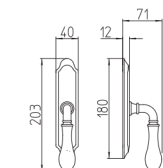

8010  
con piastra  
door handle on backplate

8012/M  
cremonese  
window lever handle

8012/DK  
martellina dk  
drehkipp system

**M**

Minimal a profilo tondo  
Round minimal profile

**R3**

Kit rosetta da bagno con farfalla  
Thumb turn / coin release on rose  
R3 113 / R4 114 / R5 115

**BG3**

Kit piastra da bagno con farfalla  
Thumb turn / coin release on blackplate  
R3 113 / R4 114 / R5 115

**PZ**

Piastra stretta 30X138 mm  
per infissi con montante minimale  
senza molla di ritorno  
Narrow plate 30x138 mm  
for unsprung fittings

**BS**  
SM

Rosetta e bocchetta strette 31X62 mm  
per infissi con montante minimale  
Narrow rose and eschuteon 31x62 mm  
for minimal fittings  
SM senza molla / unsprung  
CM con molla / with release spring