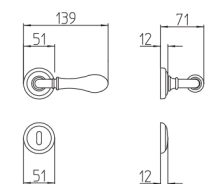

**03 ORO LUCIDO**  
POLISHED BRASS

**AB BRUNITO ANTICO**  
ANTIQUÉ BRONZE

**24KT ORO 24KT**  
GOLD 24KT

**NERO/BLACK MARQUINA**  
BIANCO/WHITE CALACATTA

**26 CROMATO**  
POLISHED CHROME

8011  
maniglia per porta con rosetta  
door handle on rose

8010  
con piastra  
door handle on backplate

8012/M  
cremonese  
window lever handle

8012/DK  
martellina dk  
drehkipp system

**M**

Minimal a profilo tondo  
Round minimal profile

**R3**

Kit rosetta da bagno con farfalla  
Thumb turn / coin release on rose  
R3 113 / R4 114 / R5 115

**BG3**

Kit piastra da bagno con farfalla  
Thumb turn / coin release on blackplate  
R3 113 / R4 114 / R5 115

**PZ**

Piastra stretta 30X138 mm  
per infissi con montante minimale  
senza molla di ritorno  
Narrow plate 30x138 mm  
for unsprung fittings

**BS**  
SM

Rosetta e bocchetta strette 31X62 mm  
per infissi con montante minimale  
Narrow rose and eschuteon 31x62 mm  
for minimal fittings  
SM senza molla / unsprung  
CM con molla / with release spring