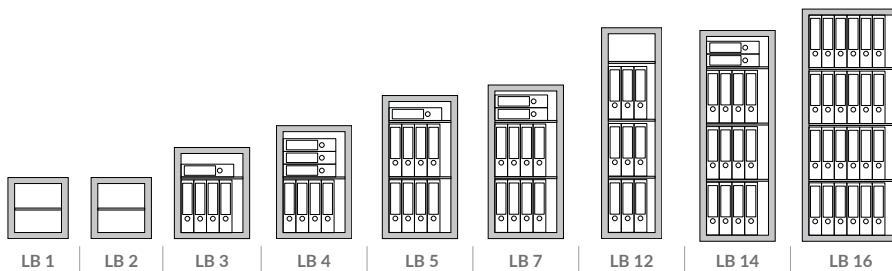

Model	Lock	Dimensions (H x W x D)	Internal Dimensions (H x W x D)	Weight (Kg)	Shelves (L)	Drawers (D)
022201-60000	LB 1/C	C 405 x 400 x 270	325 x 311 x 155	Kg 42	L 16	1
022202-60000	LB 2/C	C 405 x 400 x 420	325 x 311 x 305	Kg 52	L 31	1
022203-60000	LB 3/C	C 605 x 500 x 420	525 x 411 x 305	Kg 76	L 66	2
022204-60000	LB 4/C	C 750 x 500 x 420	670 x 411 x 305	Kg 89	L 84	2
022205-60000	LB 5/C	C 950 x 500 x 420	870 x 411 x 305	Kg 107	L 109	2
022207-60000	LB 7/C	C 1020 x 500 x 420	940 x 411 x 305	Kg 113	L 118	2
022212-60000	LB 12/C	C 1400 x 400 x 420	1320 x 311 x 305	Kg 125	L 125	3
022214-60000	LB 14/C	C 1400 x 500 x 420	1320 x 411 x 305	Kg 142	L 162	3
022216-60000	LB 16/C	C 1550 x 650 x 420	1470 x 561 x 305	Kg 185	L 251	4

VARIANTI SERRATURE - OPTIONAL LOCKS - VARIANTE DE SERRURES - SCHLOSSVARIANTEN - CERRADURAS OPCIONALES PER - FOR - POUR FÜR - PARA

Tutti i modelli
All models
Tous les modèles
Alle Modelle
Todos los modelos

3-4-5-7
12-14-16

ACCESSORI - ACCESSORIES - ACCESSOIRES - ZUBEHÖR - ACCESORIOS

900032-00000	Ripiano supplementare - Additional Shelf - Tablette supplémentaire - Zusätzlicher Fachboden - Estante adicional	3-4-5 7-14
900033-00000	Ripiano supplementare - Additional Shelf - Tablette supplémentaire - Zusätzlicher Fachboden - Estante adicional	16
900008-00000	Cassetto estraibile - Pull-out drawer - Tiroir - Tablar ausziehbar - Estante extraíble	3-4-5 7-12 14-16
900003-00003	Tesoretto interno (196 x 381 x 263) Inner box (196 x 381 x 263) · Coffre intérieur (196 x 381 x 263) · Innentresor (196 x 381 x 263) · Cajones de seguridad (196 x 381 x 263)	3-4 5-7 14-16