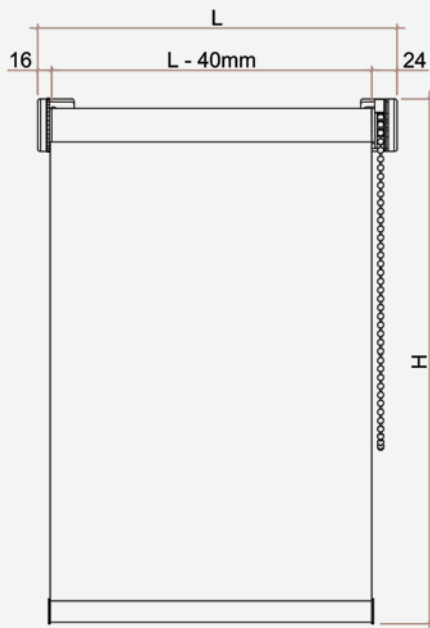

Tenda a rullo a catenella | Simple

TENDA A RULLO SENZA CASSONETTO / COD. 9114020

CARATTERISTICHE

- Discesa tessuto anteriore
- Testate in nylon
- Rullo Ø36mm in alluminio
- Fondale Ø22mm

MOVIMENTAZIONE

- A catenella
- Catenella a destra
- Catenella ad anello continuo
- Fine corsa in plastica per blocco movimentazione tenda

APPLICAZIONE STANDARD

- A parete
- Fissaggio con viti e tasselli

INFO

- La misura delle testate può variare in base al tipo di applicazione e tessuto utilizzato

Misure Disponibili

Larghezza: minima 400mm / massima 2300mm
Altezza: minima 200mm / massima 2900mm

Dettagli e Applicazioni

Prospetto a parete

Applicazione a parete (vista dall'alto)

Applicazione a parete (standard)

Applicazione a soffitto (opzione)

+ Opzioni

Applicazione a soffitto

Testata lunga