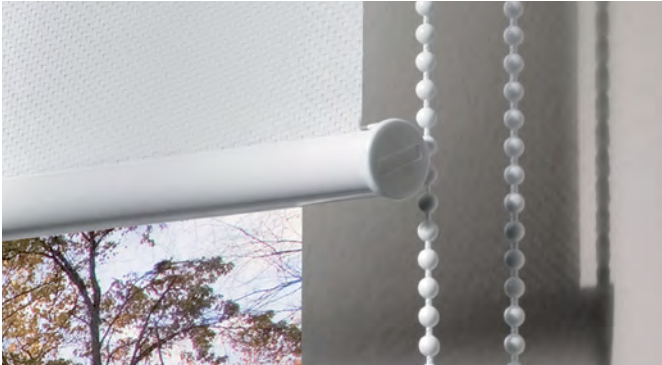

Tenda a rullo a catenella | Simple

TENDA A RULLO SENZA CASSONETTO / COD. 9114020

CARATTERISTICHE

- Discesa tessuto anteriore
- Testate in nylon
- Rullo Ø36mm in alluminio
- Fondale Ø22mm

MOVIMENTAZIONE

- A catenella
- Catenella a destra
- Catenella ad anello continuo
- Fine corsa in plastica per blocco movimentazione tenda

Finitura supporti

BIANCO

GRIGIO

Movimentazione a Catenella

Scorrimento Verticale

Prodotto da Interno

Fondale a vista (standard)

Fondale in tasca (opzione)

Dettagli e Applicazioni

Prospetto a parete

Applicazione a parete (vista dall'alto)

Applicazione a parete (standard)

Applicazione a soffitto (opzione)

+ Opzioni

Applicazione a soffitto

Testata lunga