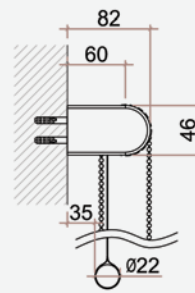

APPLICAZIONE STANDARD

- A parete
- Fissaggio con viti e tasselli

INFO

- La misura delle testate può variare in base al tipo di applicazione e tessuto utilizzato

Misure Disponibili

Larghezza: minima 400mm / massima 2300mm
Altezza: minima 200mm / massima 2900mm

Dettagli e Applicazioni

Prospetto a parete

Applicazione a parete (vista dall'alto)

Applicazione a parete (standard)

Applicazione a soffitto (opzione)

+ Opzioni

Applicazione a soffitto

Testata lunga

Catenella a sinistra

Catenella a misura

Fondale in tasca

Discesa tessuto posteriore