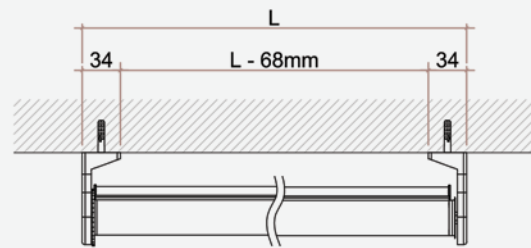

APPLICAZIONE STANDARD

- A parete
- Fissaggio con viti e tasselli

INFO

- La misura delle testate può variare in base al tipo di applicazione e tessuto utilizzato

Misure Disponibili

Larghezza: minima 400mm / massima 2300mm
Altezza: minima 200mm / massima 2900mm

Dettagli e Applicazioni

Prospetto a parete

Applicazione a parete (vista dall'alto)

Applicazione a parete (standard)

Applicazione a soffitto (opzione)

+ Opzioni

Applicazione a soffitto

Testata lunga