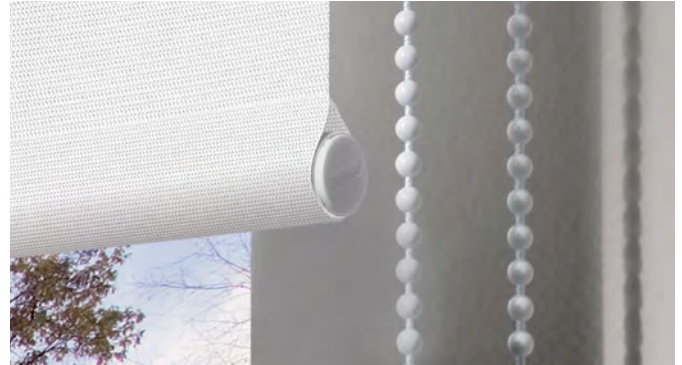

Tenda a rullo a catenella | Simple

TENDA A RULLO SENZA CASSONETTO / COD. 9114020

CARATTERISTICHE

- Discesa tessuto anteriore
- Testate in nylon
- Rullo Ø36mm in alluminio
- Fondale Ø22mm

MOVIMENTAZIONE

- A catenella
- Catenella a destra
- Catenella ad anello continuo
- Fine corsa in plastica per blocco movimentazione tenda

Finitura supporti

BIANCO

GRIGIO

Movimentazione a Catenella

Scorrimento Verticale

Prodotto da Interno

Fondale a vista (standard)

Fondale in tasca (opzione)