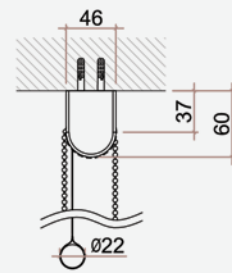

Tenda a rullo a catenella | Simple

TENDA A RULLO SENZA CASSONETTO / COD. 9114020

CARATTERISTICHE

- Discesa tessuto anteriore
- Testate in nylon
- Rullo Ø36mm in alluminio
- Fondale Ø22mm

MOVIMENTAZIONE

- A catenella
- Catenella a destra
- Catenella ad anello continuo
- Fine corsa in plastica per blocco movimentazione tenda

APPLICAZIONE STANDARD

- A parete
- Fissaggio con viti e tasselli

INFO

- La misura delle testate può variare in base al tipo di applicazione e tessuto utilizzato

Misure Disponibili

Larghezza: minima 400mm / massima 2300mm
Altezza: minima 200mm / massima 2900mm

Dettagli e Applicazioni

Prospetto a parete

Applicazione a parete (vista dall'alto)

Applicazione a parete (standard)

Applicazione a soffitto (opzione)

+ Opzioni

Applicazione a soffitto

Testata lunga

Catenella a sinistra

Catenella a misura

Fondale in tasca

Discesa tessuto posteriore