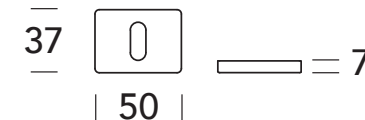

NOIR MAT RAL 9005 R01KN NR	BLANC MAT RAL 9016 R01KN5 NW	TIMELESS RUST R01KN TR
METAL GRAY R01KN MG	HRF CROMOSAT R01KN G6	HRF NIKELSAT R01KN G4