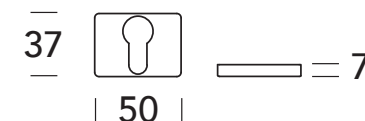

ENTRÉE DE CYLINDRE

NOIR MAT RAL 9005 R01KY NR	BLANC MAT RAL 9016 R01KY NW	TIMELESS RUST R01KY TR
METAL GRAY R01KY MG	HRF CROMOSAT R01KY G6	HRF NIKELSAT R01KY G4