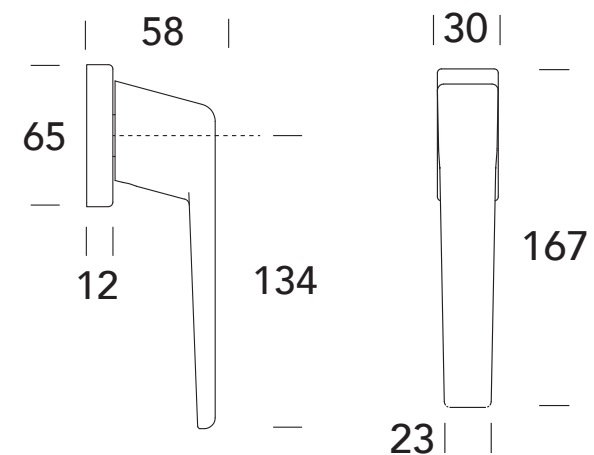

- 600CD 7x42 - 8 POSITIONS AVEC PILIERS DE FIXATION
- 601CD 7x30 - 4 POSITIONS AVEC PILIERS DE FIXATION
- 602CD 7x35 - 4 POSITIONS AVEC PILIERS DE FIXATION
- 603CD 7x40 - 4 POSITIONS AVEC PILIERS DE FIXATION
- 604CD 7x30 - 4 POSITIONS SANS PILIERS DE FIXATION
- 605CD 7x35 - 4 POSITIONS SANS PILIERS DE FIXATION
- 606CD 7x40 - 4 POSITIONS SANS PILIERS DE FIXATION

Finitions

NOIR MAT RAL 9005 A700DK Q1500 NR	BLANC MAT RAL 9016 A700DK Q1500 NW	TIMELESS RUST A700DK Q1500 TR
METAL GRAY A700DK Q1500 MG	HRF CROMOSAT A700DK Q1500 G6	HRF NIKELSAT A700DK Q1500 G4