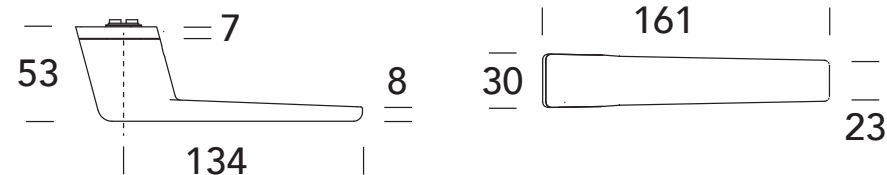

Finitions

NOIR MAT RAL 9005 700MR70035 NR	BLANC MAT RAL 9016 700MR70035 NW	TIMELESS RUST 700MR70035 TR
MÉTAL GRAY 700MR70035 MG	HRF CROMOSAT 700MR70035 G6	HRF NIKELSAT 700MR70035 G4