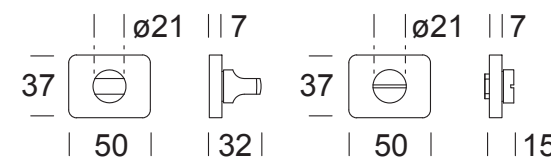

A CONDAMNATION WC

NOIR MAT RAL 9005 503NOR0168 NR	BLANC MAT RAL 9016 503NOR0168 NW	TIMELESS RUST 503NOR0168 TR
METAL GRAY 503NOR0168 MG	HRF CROMOSAT 503NOR0168 G6	HRF NIKELSAT 503NOR0168 G4