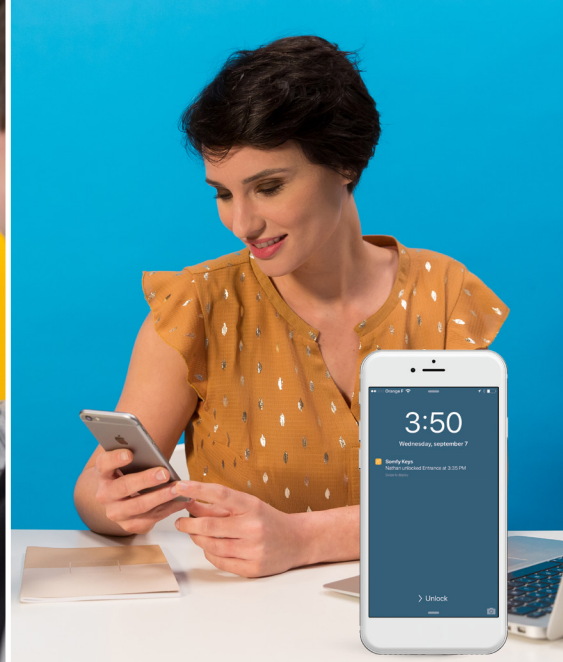

Door Lock

Serratura connessa

Puoi finalmente dimenticarti le chiavi di casa!

Gestione dinamica degli accessi

Con la serratura connessa, è possibile aprire e chiudere la porta di ingresso anche a distanza* usando il tuo smartphone.

Puoi gestire gli ingressi mentre sei fuori casa, creando permessi di accesso permanenti o temporanei, per il giardiniere che viene ogni lunedì, per la babysitter 2 volte a settimana o per gli amici che vengono in visita per qualche giorno...

In poche parole: gestisci gli ingressi a casa tua, a distanza e direttamente dal tuo smartphone!

E questo fa la differenza.

** Internet gateway necessario*

Semplicità di utilizzo

Andrea va a correre tutte le mattine, con le cuffie e il braccialetto- badge per rientrare in casa... Pratico!

Accedi alla cronologia della serratura connessa direttamente da smartphone, ovunque tu sia, per verificare se i bambini sono rientrati a casa o per sapere se i tuoi ospiti sono effettivamente partiti.