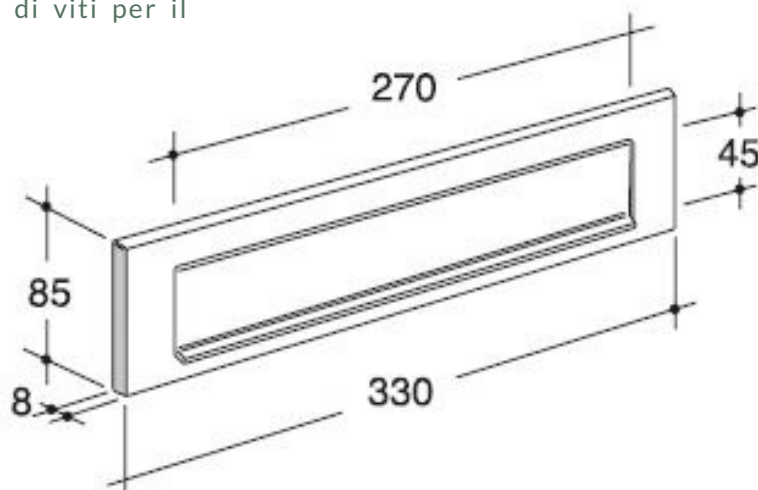

## SCHEDA PRODOTTO PLACCA S661

Placca S661 in fusione di ottone di dimensioni 330 x 85 mm, apertura imbuca lettere di dimensioni 270 x 45 mm protetta da portina oscillante verso l'esterno. Completa di viti per il fissaggio.

### CODICI DISPONIBILI

**Cod. 10-661.61** in ottone lucido verniciato trasparente

**Cod. 10-661.68** in ottone cromatosatinato verniciato trasparente