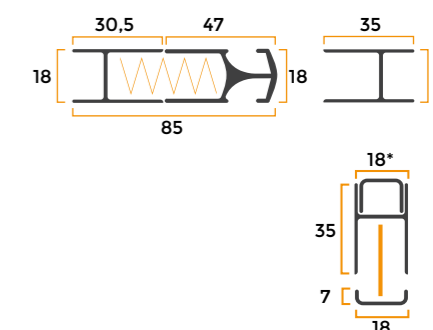

APERTURA DELLE DUE ANTE CON UN SOLO GESTO

CARATTERISTICHE / DI SERIE

- Rete plissettata nera piega 15 mm
- Apertura centrale sincronizzata e controllata
- Ingombro ridotto 18 mm
- Guida a terra biadesivata 5 mm
- Adatta per grandi dimensioni
- Compensazione fuorisquadro in altezza

La zanzariera viene fornita
GIÀ REGISTRATA

IN FASE DI ORDINE

Le dimensioni devono essere trasmesse in mm, indicando base per altezza e tipologia di misura fornita.

MISURA FINITA: la zanzariera avrà le stesse misure ordinate (ingombro massimo).

MISURA LUCE: la zanzariera avrà 2 mm in meno di base e di altezza rispetto alla dimensione del vano.

Compensazioni: 9 mm in altezza

MISURE CONSIGLIATE (mm)

	L/min	H/min	L/max	H/max
Sincropliss	500	600	6000	3000
Sincropliss Revers	500	600	3000	3000

INGOMBRI (mm)

Misura pacchetto rete in base all'apertura (mm)

	500	600	800	1000	1400
Apertura (L)	80	85	88	90	95
Apertura (L)	1500	1600	2000	2500	3000
Pacchetto (P)	100	105	105	125	150

VARIANTI

*22 mm guida fissa superiore