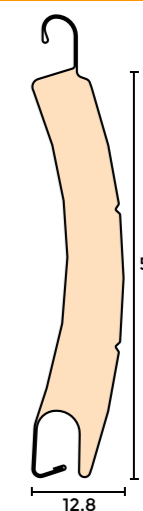

Tappo
a scarpetta

Diametro di arrotolamento

Rullo Ø 60 (mm)

H	Ø
1000	160
1200	160
1400	180
1600	180
1800	190
2000	200
2200	200
2400	210
2600	230
2800	230
3000	240
3200	250
3400	250
3600	260
3800	260
4000	270
4200	270
4400	280
4600	290

Profilo

Guide e terminali compatibili

A27 25,5 x 30 mm
A28 17 x 28 mm
A30 19,5 x 30 mm
A40 25,5 x 40 mm
Terminale in alluminio 13 x 55 mm
Catenacciolo per terminale
Catenacciolo intermediodi sicurezza per stecca

Rilevare le misure

Le dimensioni devono essere trasmesse in mm, indicando L X H e tipologia di misura fornita
L: indicare la lettera corrispondente al tipo di rilevamento in base allo schema
H: indicare se misura finita o luce

Dimensione profilo	12,8 X 55 mm
Peso per mq	MD c.ca 2,93 Kg/mq
	HD c.ca 3,8 Kg/mq
Spessore alluminio	0,27 mm ca.
Dim. max. consigliate	4550 x 3000 mm
N. lamelle per metro	18,2