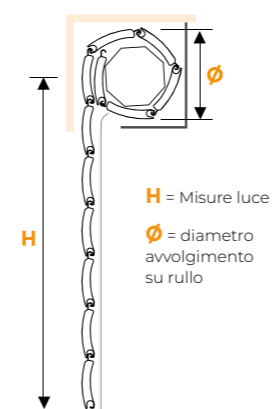

Tappo
a scarpetta

Diametro di arrotolamento

Rullo Ø 60 (mm)

H	Ø
1000	160
1200	160
1400	180
1600	180
1800	190
2000	200
2200	200
2400	210
2600	230
2800	230
3000	240
3200	250
3400	250
3600	260
3800	260
4000	270
4200	270
4400	280
4600	290

Profilo

Guide e terminali compatibili

A27 25,5 x 30 mm
A28 17 x 28 mm
A30 19,5 x 30 mm
A40 25,5 x 40 mm
Terminale in alluminio 13 x 55 mm
Catenacciolo per terminale
Catenacciolo intermediodi sicurezza per stecca

Rilevare le misure

Le dimensioni devono essere trasmesse in mm, indicando L X H e tipologia di misura fornita
L: indicare la lettera corrispondente al tipo di rilevamento in base allo schema
H: indicare se misura finita o luce

Dimensione profilo	12,8 X 55 mm
Peso per mq	MD c.ca 2,93 Kg/mq
	HD c.ca 3,8 Kg/mq
Spessore alluminio	0,27 mm ca.
Dim. max. consigliate	4550 x 3000 mm
N. lamelle per metro	18,2