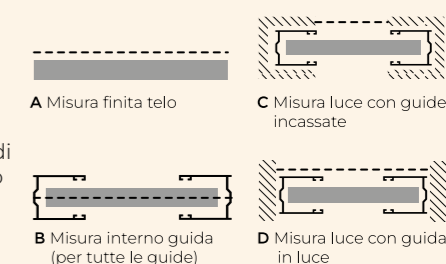

Tappo
a scarpetta

Diametro di arrotolamento

Rullo Ø 60 (mm)

H	Ø
1000	160
1200	160
1400	180
1600	180
1800	190
2000	200
2200	200
2400	210
2600	230
2800	230
3000	240
3200	250
3400	250
3600	260
3800	260
4000	270
4200	270
4400	280
4600	290

Profilo

Guide e terminali compatibili

A27 25,5 x 30 mm
A28 17 x 28 mm
A30 19,5 x 30 mm
A40 25,5 x 40 mm
Terminale in alluminio 13 x 55 mm
Catenacciolo per terminale
Catenacciolo intermediodi sicurezza per stecca

Rilevare le misure

Le dimensioni devono essere trasmesse in mm, indicando L X H e tipologia di misura fornita
L: indicare la lettera corrispondente al tipo di rilevamento in base allo schema
H: indicare se misura finita o luce