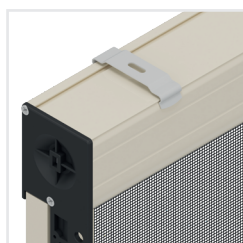

Clips
A richiesta