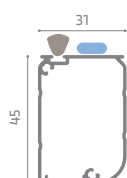

Misure consigliate (mm)

	Larghezza	Altezza
max	1600	1700

Maniglia

Clips
A richiesta

Guide antivento

Cassonetto

Barramaniglia

Guida laterale