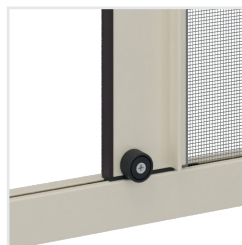

O F F I C I N E
RAMI

BROCHURE | Zanzariere LIBERA INSTALLAZIONE

Licia 31

Laterale Doppia Spazzolino Antivento

Adatta per: Portafinestra

Avvolgimento: Manuale a molla

Sistema di chiusura: Magnete

Configurazione: Simmetrica

Guida: Antivento

Maniglia: Incassata e reclinabile lato esterno

Rete: In fibra di vetro

Sistema di fissaggio: Vite/tassello

SU RICHIESTA

Configurazione: Asimmetrica

Cassonetto: Dotato di spazzolino recupero fuori squadra

Sistema di fissaggio: Clips (supporti a scatto)

Misure consigliate (mm)

	Larghezza	Altezza
max	2800	2450

Chiusura magnetica

Catenaccio

Guida inferiore asportabile

Ruota di scorrimento

Clips
A richiesta