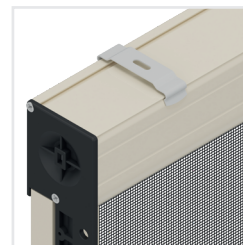

O F F I C I N E
RAMI

BROCHURE | Zanzariere LIBERA INSTALLAZIONE

Licia 31

Laterale Doppia Spazzolino Antivento

Adatta per: Portafinestra

Avvolgimento: Manuale a molla

Sistema di chiusura: Magnete

Configurazione: Simmetrica

Guida: Antivento

Maniglia: Incassata e reclinabile lato esterno

Rete: In fibra di vetro

Sistema di fissaggio: Vite/tassello

SU RICHIESTA

Configurazione: Asimmetrica

Cassonetto: Dotato di spazzolino recupero fuori squadra

Sistema di fissaggio: Clips (supporti a scatto)

Misure consigliate (mm)

	Larghezza	Altezza
max	2800	2450

Chiusura magnetica

Catenaccio

Guida inferiore asportabile

Ruota di scorrimento

Clips
A richiesta