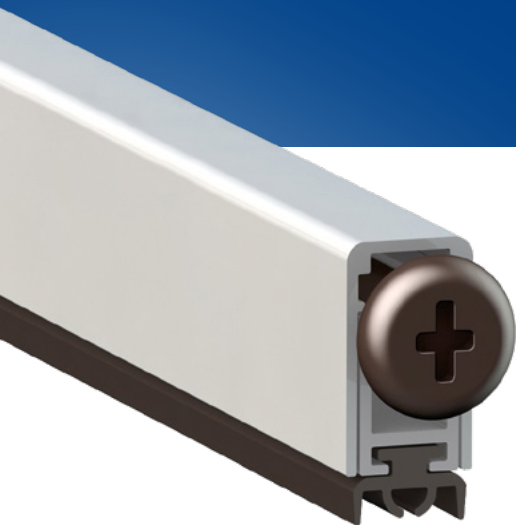

Serie Special 920

Certificato per:

- Isolamento acustico: **37 dB**
- Usage cycles **200.000**

Protegge da:

- Aria
- Acqua
- Luce
- Insetti

Non costituisce ostacolo ai disabili