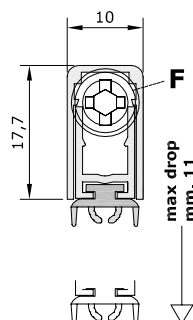

## ACCESSORI STANDARD

Misure standard (mm)	330	430	530	630	730	830	930	1030	1130	1230	1330
Max accorciabilità (mm)	70	130	200	200	200	200	200	200	200	200	200