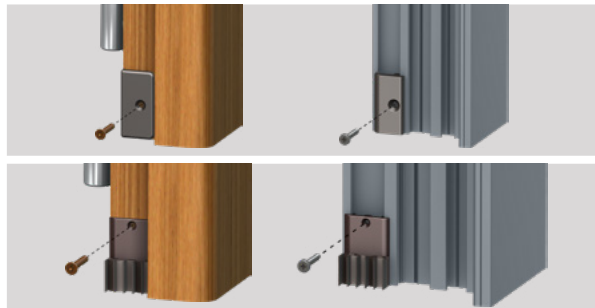

## SISTEMA DI FISSAGGIO

Sfila e avvita

 Meccanismo con una singola regolazione (vite F: discesa) caratterizzato dal movimento controllato del profilo mobile con guarnizione (discesa immediata dal lato cerniere della porta e conseguente discesa graduale per tutta la lunghezza) per un adeguamento al pavimento.

## APPLICAZIONI PRINCIPALI

Porta in legno

Porta in alluminio

Profili estrusi in lega di alluminio 6060 - guarnizione estrusa in EPDM doppia durezza - elementi stampati in nylon autolubrificante + nylon caricato al 30% con fibra di vetro - barrette filettate in ferro brunito - boccola Ø 5 mm in ottone - molle elicoidali in acciaio inox trattato.

### 2 Piastre isolanti in nylon con guarnizione in silicone

PI001	PI002	PI002-R
PI003	PI004	PI005

 Confezione 20 pz.

 Marrone, bianco

### Esempi di applicazione

Telaio liscio

Telaio con nervature

 **PULSANTE (F):** esagonale in ottone.  
**GUARNIZIONE:** spazzolino.

 **OPTIONAL:** Scatola di cartone con 15 buste in polietilene da 1 pezzo + 1 confezione di accessori standard + istruzioni di montaggio.