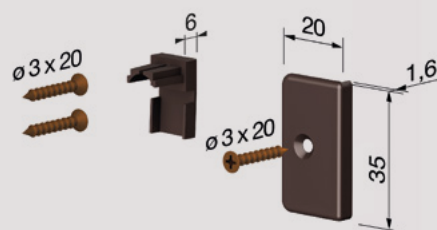

## ACCESSORI STANDARD

Misure standard (mm)	330	430	530	630	730	830	930	1030	1130	1230	1330
Max accorciabilità (mm)	70	130	200	200	200	200	200	200	200	200	200

## SISTEMA DI FISSAGGIO

Sfila e avvita

 Meccanismo con una singola regolazione (vite F: discesa) caratterizzato dal movimento controllato del profilo mobile con guarnizione (discesa immediata dal lato cerniere della porta e conseguente discesa graduale per tutta la lunghezza) per un adeguamento al pavimento.