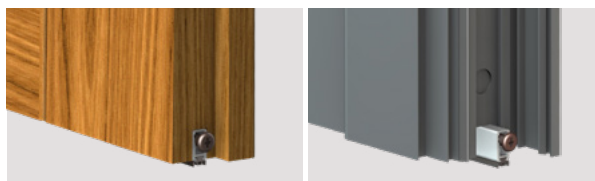

APPLICAZIONI PRINCIPALI

Porta in legno

Porta in alluminio

Profili estrusi in lega di alluminio 6060 - guarnizione estrusa in EPDM doppia durezza - elementi stampati in nylon autolubrificante + nylon caricato al 30% con fibra di vetro - barrette filettate in ferro brunito - boccola Ø 5 mm in ottone - molle elicoidali in acciaio inox trattato.

ACCESSORI OPZIONALI

Dettagli a pagina 102

1 Piastre in nylon

CA102	CA103	CA106	
CA201	CA202	CA203	CA204
CA205	CA207		

Confezione 100 pz.

Marrone, bianco

2 Piastre isolanti in nylon con guarnizione in silicone

PI001	PI002	PI002-R
PI003	PI004	PI005

Confezione 20 pz.

Marrone, bianco