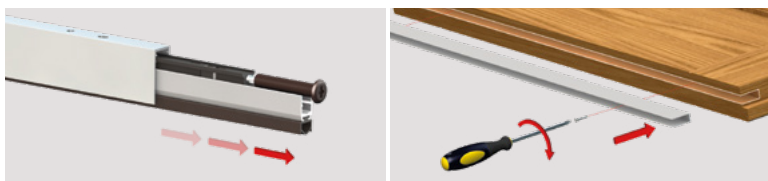

## ACCESSORI STANDARD

Misure standard (mm)	330	430	530	630	730	830	930	1030	1130	1230	1330
Max accorciabilità (mm)	70	130	200	200	200	200	200	200	200	200	200

## SISTEMA DI FISSAGGIO

Sfila e avvita

 Meccanismo con una singola regolazione (vite F: discesa) caratterizzato dal movimento controllato del profilo mobile con guarnizione (discesa immediata dal lato cerniere della porta e conseguente discesa graduale per tutta la lunghezza) per un adeguamento al pavimento.