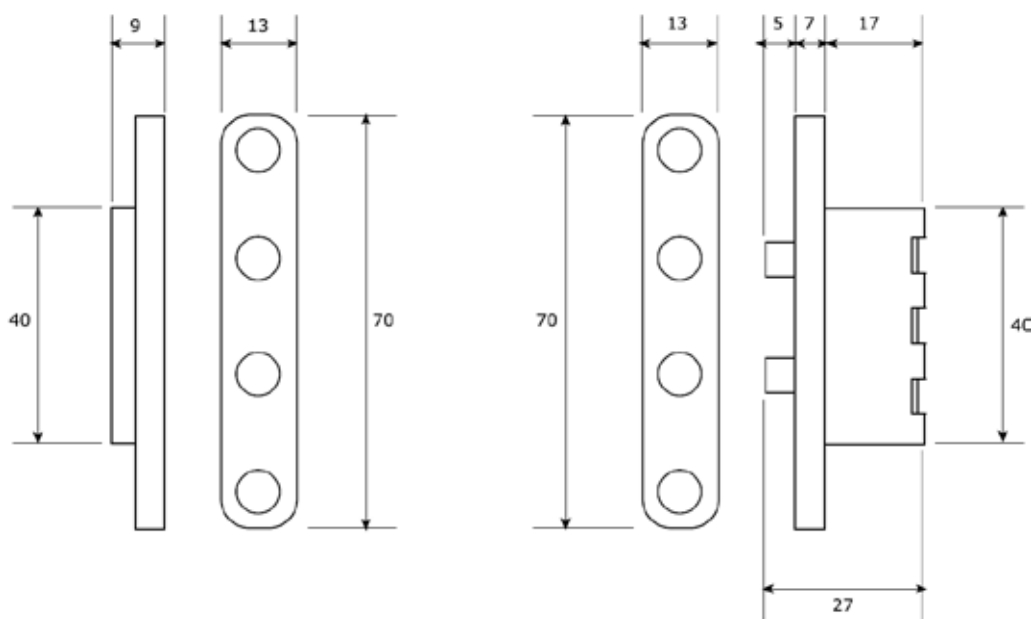

AFMETINGEN

CDVI Benelux

Otegemstraat 241

8550 - Zwevegem (BELGIE)

Tel.: +32 (0)56 73 93 00

Fax: +32 (0)56 73 93 05

www.cdvibenelux.com | www.cdvigroup.com