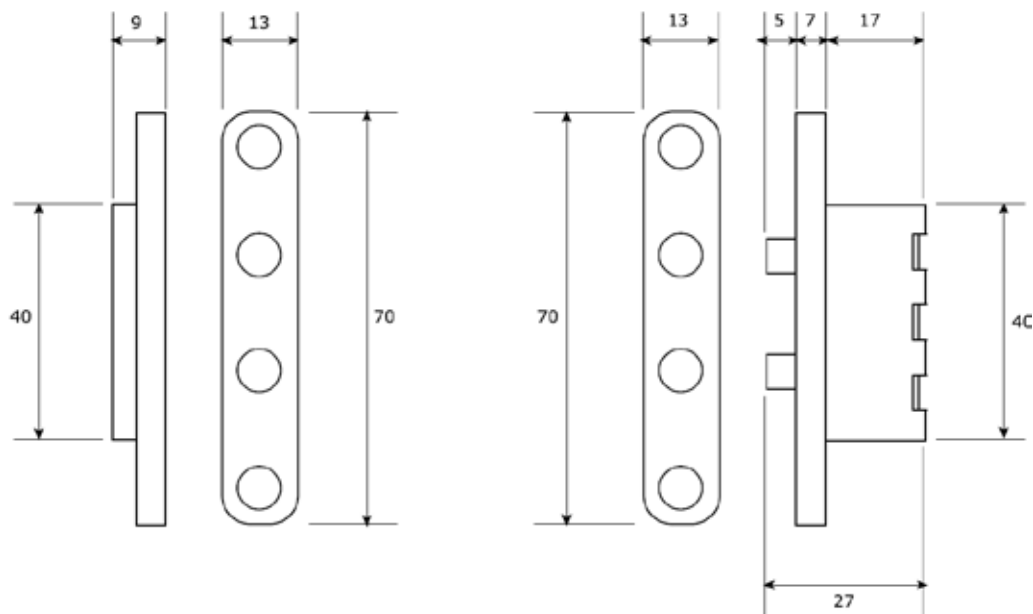

Contact de porte 2 plots

Optimisez votre système de verrouillage

Le C2P est un contact à ressorts 2 plots pour porte. Grâce à ses contacts, il sert de liens électriques avec le système de verrouillage.

Dans un souci d'exthétisme, pour le rendre invisible, le C2P est intégré directement dans la porte.

CARACTÉRISTIQUES TECHNIQUES

- Intensité : 2,5 ampères
- Tension: 48 V.
- Contacts plaqués chrome.
- Disponible en inox, chrome et métal.
- ABS ignifugé.

DIMENSIONS

CDVI Benelux

Otegemstraat 241

8550 - Zwevegem (BELGIE)