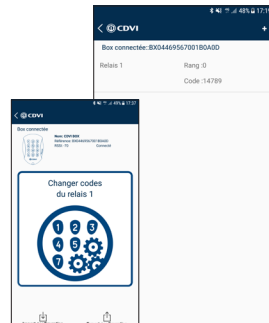

Programma i tuoi utenti in pochi passaggi

1 Clicca sul Box collegato e seleziona la tua casella

2 Cambiare il nome il nome del Boxcode

3 Cambiare il codice di accesso

4 Configurare il tempo di apertura

5 Creare un modulo utente

6 Aprire la porta con un click sul pulsante

- RoHS
- Test Ambientale: vibrazione
- WEEE
- Test ambientale: Salino
- IP64
- CE Certificazione
- 25°C a +70°C

PATENTED BREVETÉ

- **GALEO BLUETOOTH Versione 4.0**
- **Lega di alluminio. Retro-illuminata.**
- **Compatta. 3 relè comando varchi.**
- **Montaggio da Applicare**
- **Alimentazione libera da 12 a 48V.**
- **Montaggio con viti Torx®**
- **Completamente resinata.**
- **Elettronica a bordo centralina**
- **Gestione fino a 100 codici utenti.**